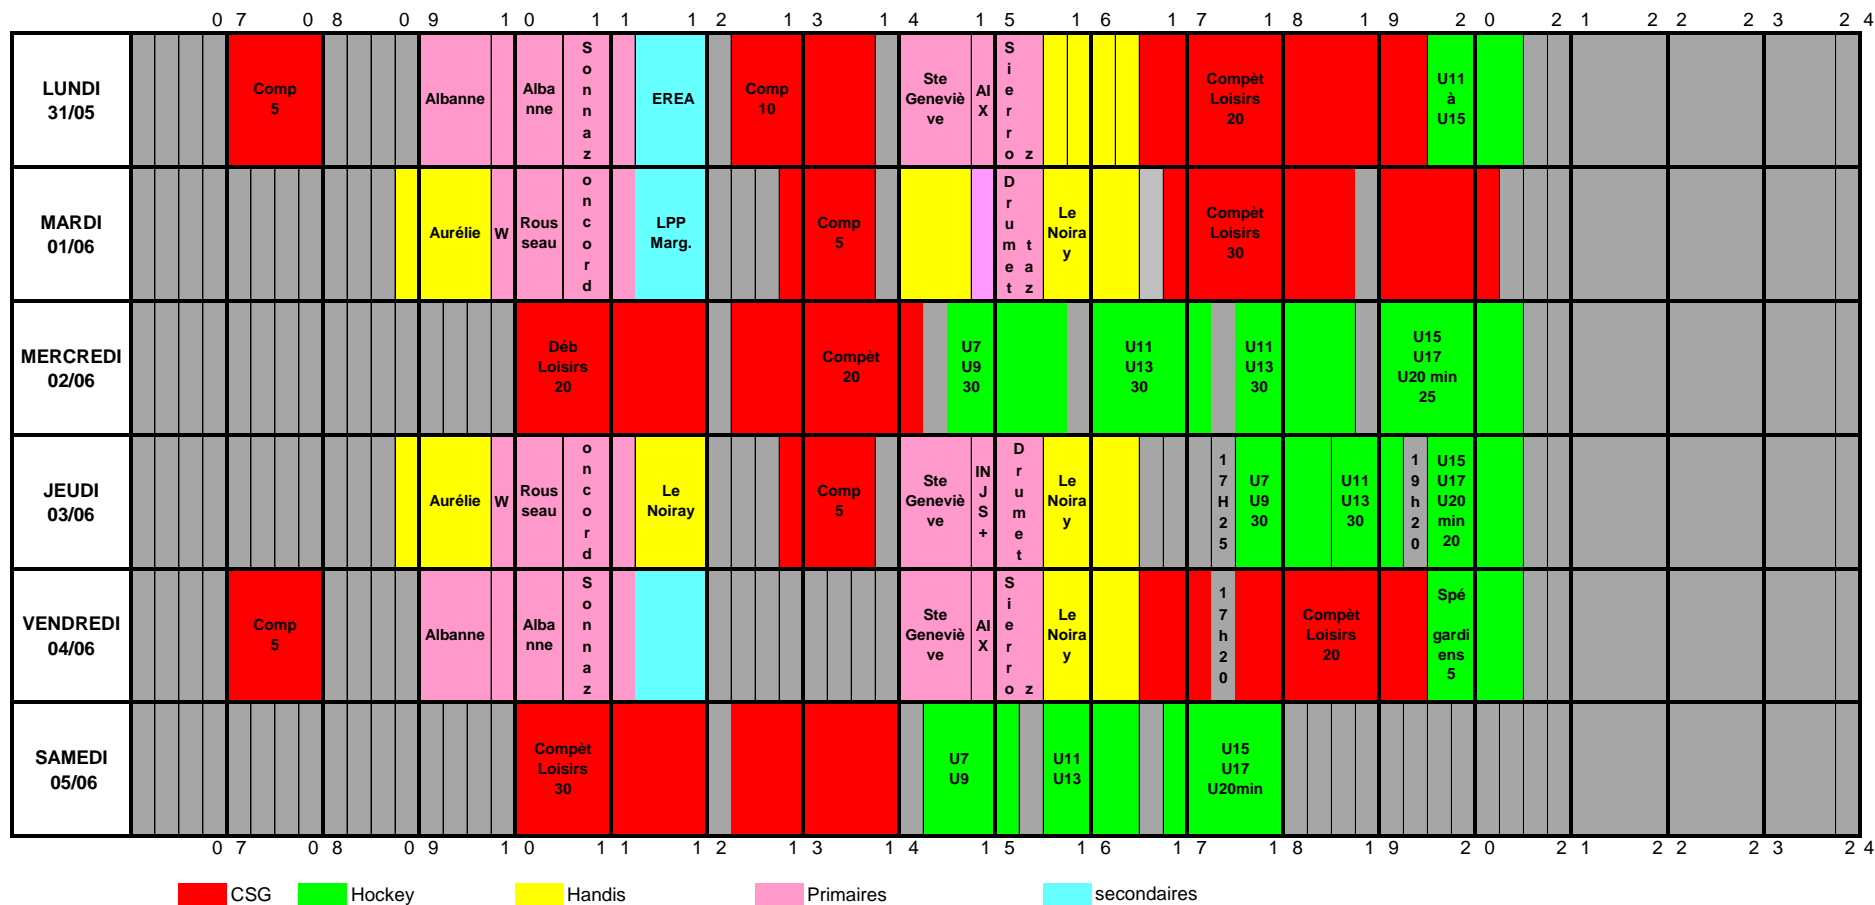

OCCUPATION DE LA GLACE

Semaine 22

du 31 mai au 05 juin 2021

■ CSG
■ Hockey
■ Handis
■ Primaires
■ secondaires