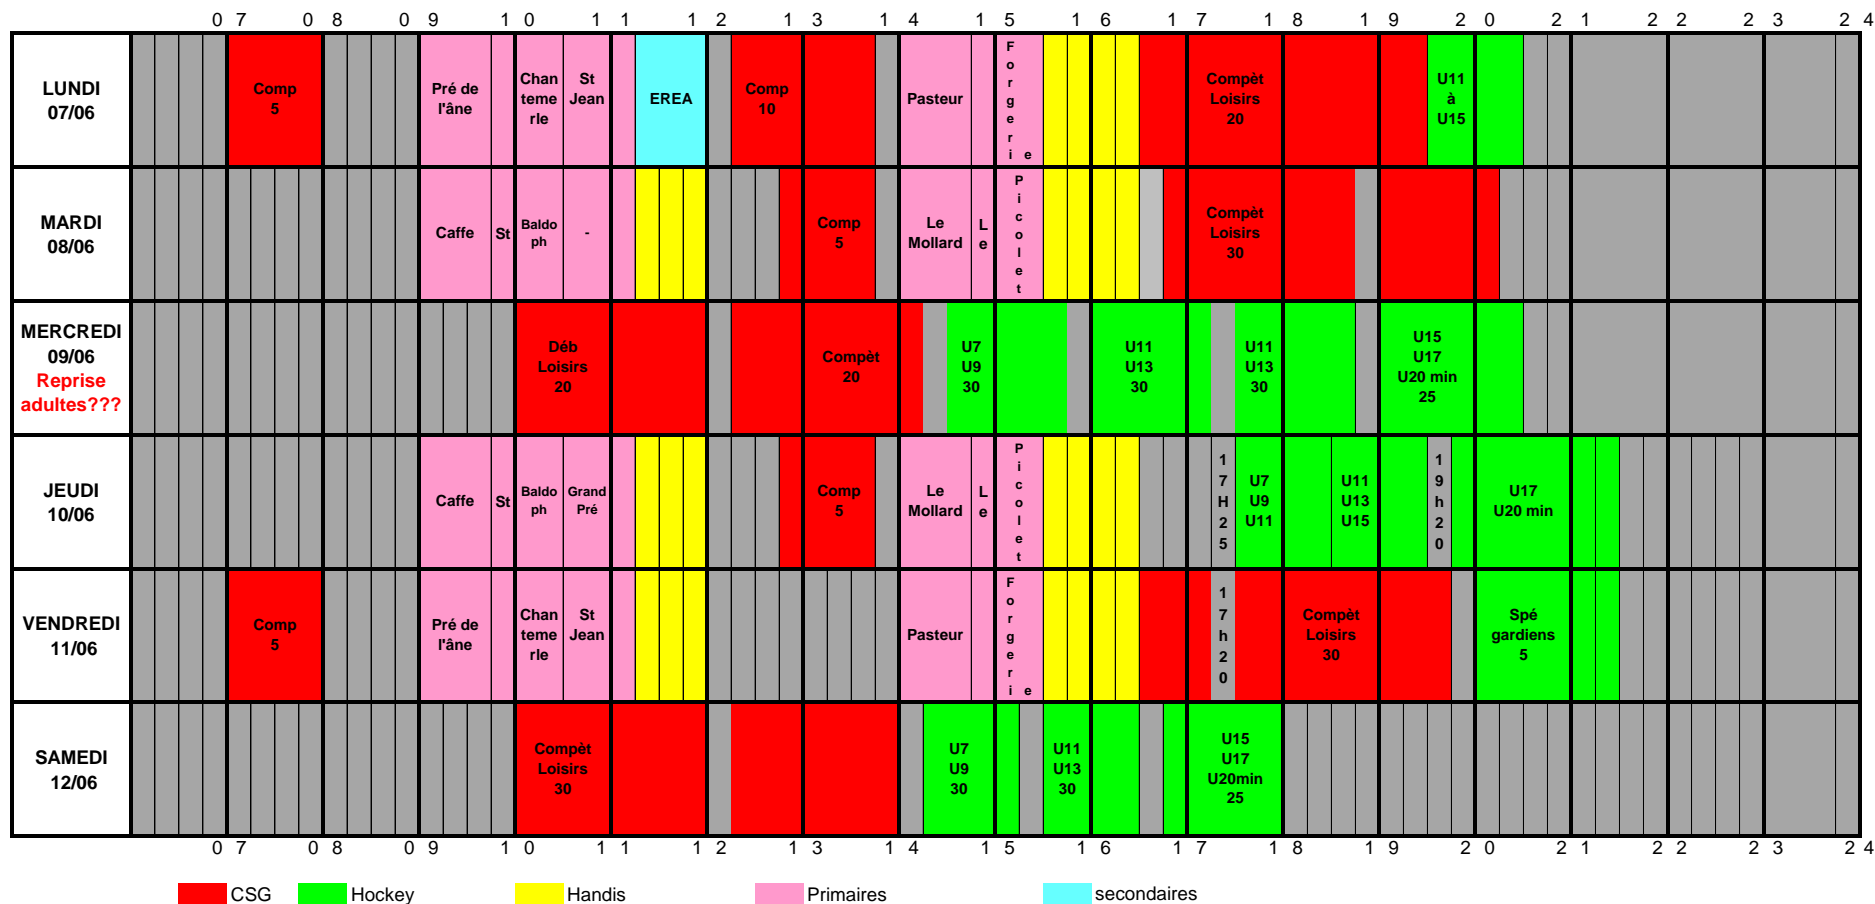

OCCUPATION DE LA GLACE

Semaine 23

du 07 juin au 12 juin 2021

■ CSG
■ Hockey
■ Handis
■ Primaires
■ secondaires